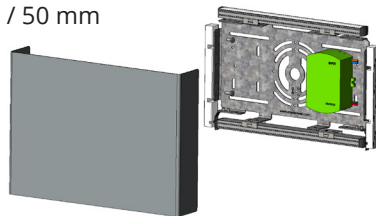

CERTIFICATIONS

FINISHING / FINITION

FEATURES / CARACTÉRISTIQUES

- Made in Canada / Fabriqué au Canada
- Source DEL 10 Watts LED Source
- SAE 304 stainless steel face plate, galvanized steel back plate / Plaque frontale en acier inoxydable SAE 304, plaque arrière en acier galvanisé
- Quick & easy installation. Can be installed on junction box / Installation facile et rapide, peut être installée sur un boîtier électrique
- Dimmable lighting / Lumière graduable, use / utiliser Lutron CTCL-153p Skylark or/ou Diva

DIMENSIONS

- Height / Hauteur : 7.87" / 200 mm
- Width / Largeur : 10.90" / 277 mm
- Depth / Profondeur : 1.97" / 50 mm

SEND ORDER:

E-mail: orders@lumentruss.com
 Phone: 1 855 384 3384
 Fax: 514-903-0649